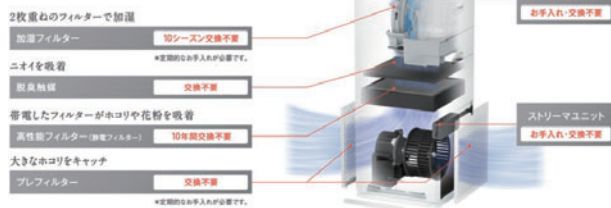

希望小売価格 **73,000円(税抜) ➔ 46,800円(税抜)**

独自の構造でキレイな空気をつくる

ストリーマを加湿フィルターだけでなく水トレーにも照射し、水に含まれる細菌を抑制。水まわりの清潔さを保つことで、キレイな空気とうるおいをお部屋に届けます。

タンクの水は必ず水道水を使い、毎日新しい水に入れ替えてください。井戸水や浄水器などの水を使用すると、雑菌が繁殖しやすくなります。

「プラズマイオン」技術は、プラズマ放電によりイオンを空気中に放出し、空気成分と合体して、酸化力の強いOHラジカルなどの活性種を生成。カビ菌やアレルギー物質などの表面に付着し、空気中でたんぱく質を酸化分解することができる技術です。