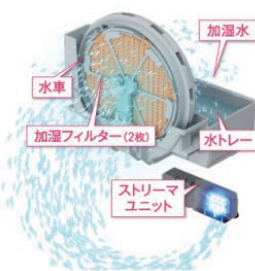

希望小売価格 **73,000円(税抜) ➔ 46,800円(税抜)**

独自の構造でキレイな空気をつくる

ストリーマを加湿フィルターだけでなく水トレーにも照射し、水に含まれる細菌を抑制。水まわりの清潔さを保つことで、キレイな空気とうるおいをお部屋に届けます。

タンクの水は必ず水道水を使い、毎日新しい水に入れ替えてください。井戸水や浄水器などの水を使用すると、雑菌が繁殖しやすくなります。

「プラズマイオン」技術は、プラズマ放電によりイオンを空気中に放出し、空気成分と合体して、酸化力の強いOHラジカルなどの活性種を生成。カビ菌やアレルギー物質などの表面に付着し、空気中でたんぱく質を酸化分解することができる技術です。